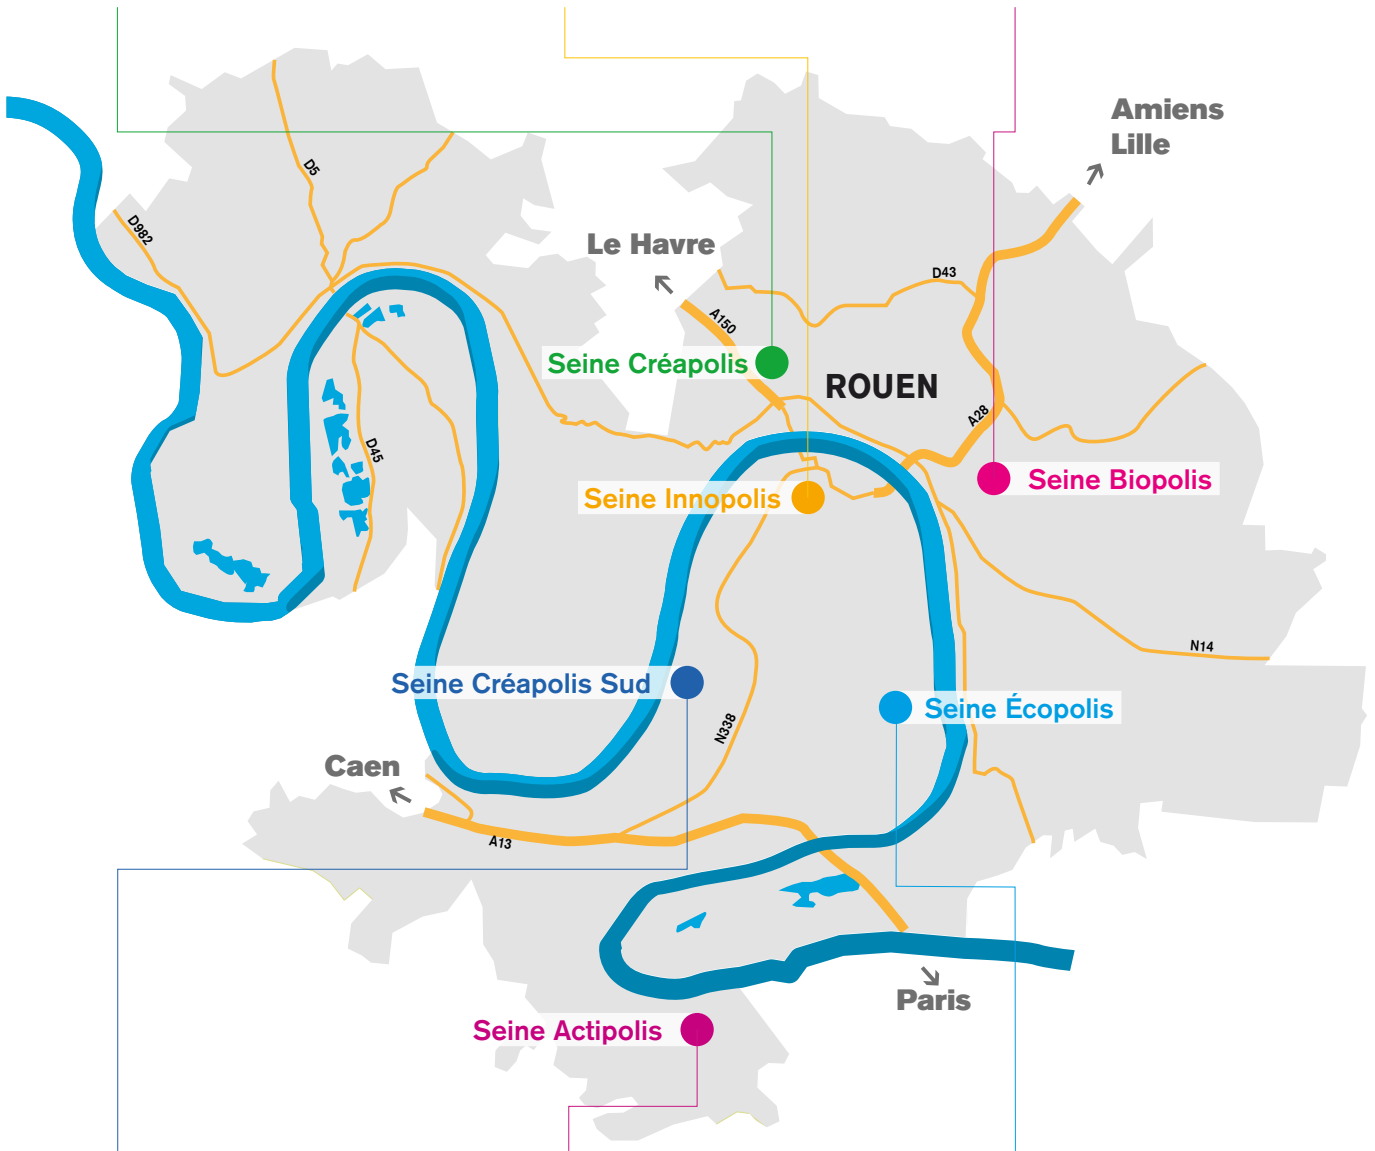

Seine Créapolis Sud

Tous secteurs d'activités
PETIT-COURONNE
Contact accueil: 02 35 68 87 00

Seine Actipolis

Tous secteurs d'activités
CAUDEBEC-LÈS-ELBEUF
Contact accueil: 02 35 68 87 00

Seine Écopolis

Activités de l'écoconstruction
SAINT-ÉTIENNE-DU-ROUVRAY
Contact accueil: 02 35 76 47 60